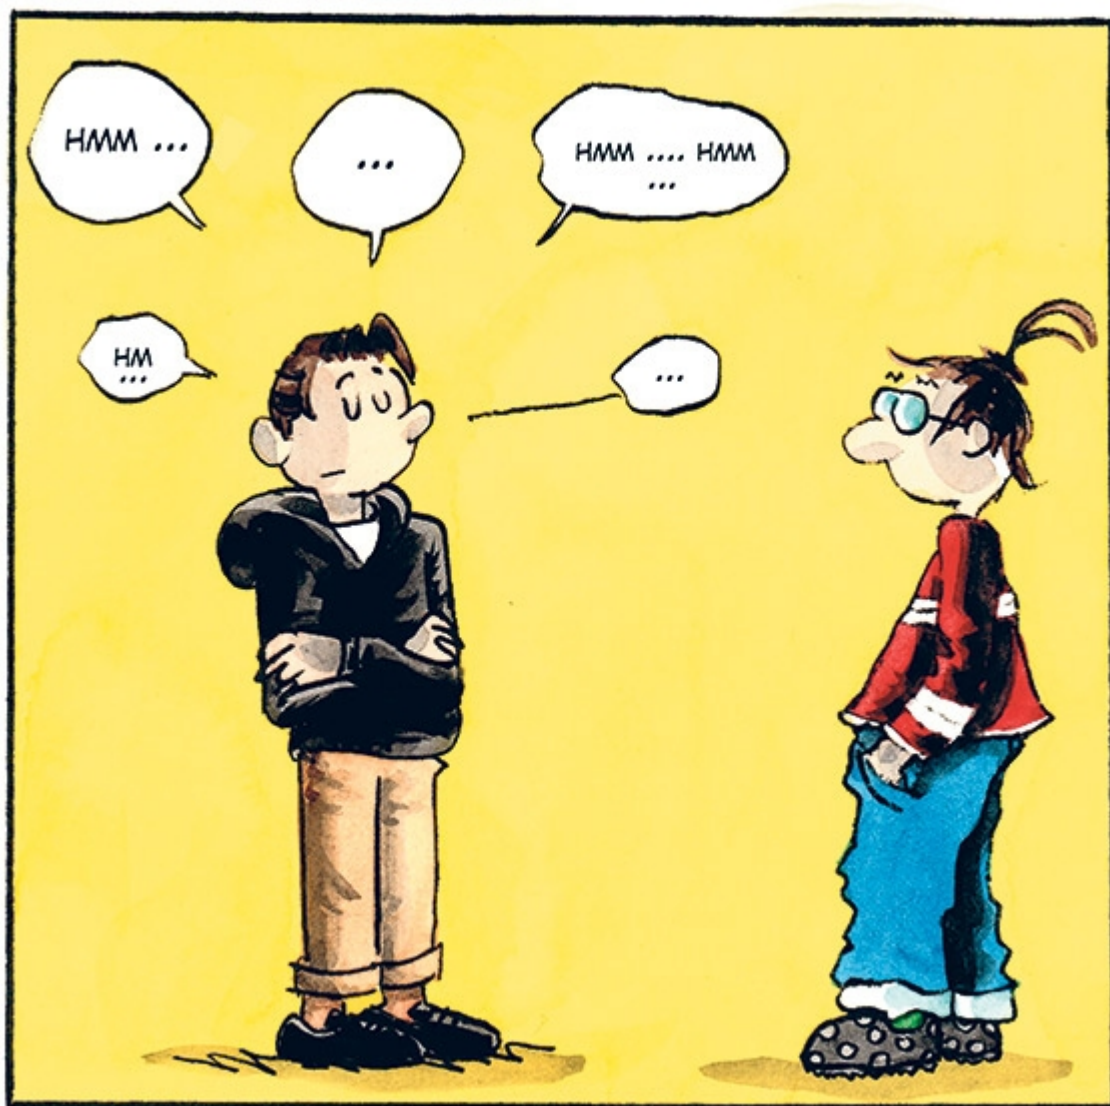

# 2022/42 dschungel

<https://ads.jungle.world/artikel/2022/42/der-analoge-mann>

**Andi ist eine alte weiße Frau**

# **Der analoge Mann**

Von **Andreas Michalke**

**Aus Kreuzberg und der Welt: Ich bin eine Frau.**

DAS WAR NICHT SO EIN „HM“. DAS WAR MEHR EIN PLATZHALTER-„HM“. UND ICH WOLLTE AUCH GAR NICHT WIRKLICH NICHTS SAGEN, SONDERN EHER, DASS ICH GLAUBE, DASS VON MIR ERWARTET WIRD, DASS ICH DIE KLAPPE HALTE.